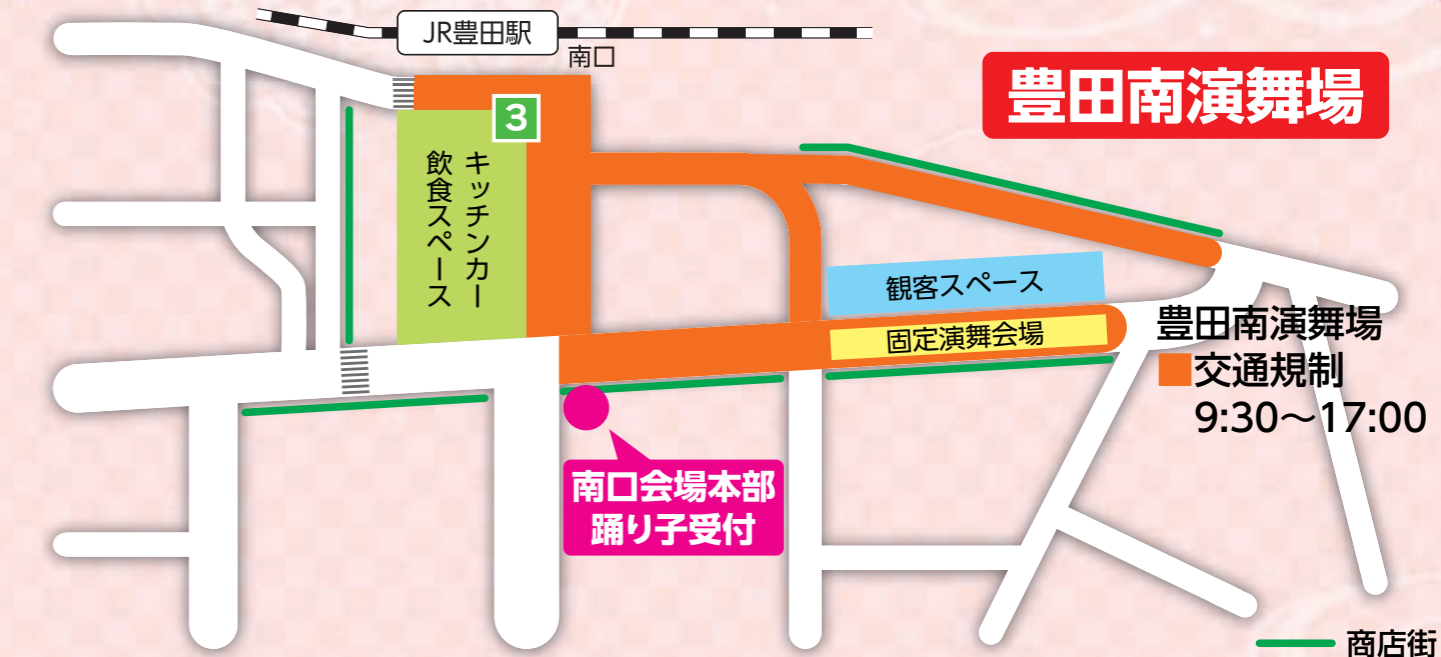

ひのささこい祭

会場案内 演舞スケジュール

豊田駅北側駅前メインの通りを通行止めにした多摩平演舞場、豊田駅南側の東西に延びる通りの豊田南演舞場がまつりの会場です。
各商店街にもお立ち寄り下さい。

多摩平演舞場

タイムスケジュール 多摩平演舞場(9:20~16:30)

9:20~開会式 10:00~よさこい踊り

10:00	大旗振り 伍楽withT♪RAISE 踊り屋MIX 旭が丘商工連 Betty's 実践女子大学YOSAKOIソーラン部WING	大旗振り 伍楽withT♪RAISE 踊り屋MIX 旭が丘商工連 Betty's 実践女子大学YOSAKOIソーラン部WING
10:30	学生よさこいチームおどりんちゅ さくら連 RIKIOH よさこい白糸緑風会 ☆流星 じょいそーらん日野今井組	学生よさこいチームおどりんちゅ さくら連 RIKIOH よさこい白糸緑風会 ☆流星 じょいそーらん日野今井組
11:00	こぶち鯨 調布よさこい組舞夢 多摩っこ 舞華 新選組REVO チーム龍舞隊稲城	こぶち鯨 調布よさこい舞夢 多摩っこ 舞華 新選組REVO チーム龍舞隊稲城
11:30	気響 いなぎ藍の風 天邪志府中魁星 cheerful 藍なり 福豆 御茶庵 東京よさこいSummer Zipper 本丁筋踊り子隊 よさ恋人 花町百人衆	気響 いなぎ藍の風 天邪志府中魁星 cheerful 藍なり 福豆 御茶庵 東京よさこいSummer Zipper 本丁筋踊り子隊 よさ恋人 花町百人衆
12:00	会舞道 郷人 しゃんせ 國土舞双 濱長 花神楽 駿河リゾート スコレーひの よさこい日野連盟	会舞道 郷人 しゃんせ 國土舞双 濱長 花神楽 駿河リゾート スコレーひの よさこい日野連盟
12:30		
13:00		
13:30		
14:00		
14:30		
15:00		
15:30		
16:00		

豊田南演舞場

タイムスケジュール 豊田南演舞場(10:00~16:00)

10:00	大旗振り チーム龍舞隊稲城 気響 いなぎ藍の風 天邪志府中魁星 cheerful 藍なり 福豆 御茶庵 東京よさこいSummer Zipper 本丁筋踊り子隊 よさ恋人 花町百人衆 しゃんせ 國土舞双 濱長 花神楽 駿河リゾート	スコレーひの よさこい日野連盟 伍楽withT♪RAISE 踊り屋MIX 旭が丘商工連 Betty's 実践女子大学YOSAKOIソーラン部WING 学生よさこいチームおどりんちゅ さくら連 RIKIOH よさこい白糸緑風会 ☆流星 じょいそーらん日野今井組 こぶち鯨 調布よさこい舞夢 多摩っこ 舞華 新選組REVO チーム龍舞隊稲城	気響 いなぎ藍の風 天邪志府中魁星 cheerful 藍なり 福豆 御茶庵 東京よさこいSummer Zipper 本丁筋踊り子隊 よさ恋人 花町百人衆 会舞道 郷人 しゃんせ 國土舞双 濱長 花神楽 駿河リゾート スコレーひの よさこい日野連盟	伍楽withT♪RAISE 踊り屋MIX 旭が丘商工連 Betty's 実践女子大学YOSAKOIソーラン部WING 学生よさこいチームおどりんちゅ さくら連 RIKIOH よさこい白糸緑風会 ☆流星 じょいそーらん日野今井組 こぶち鯨 調布よさこい舞夢 多摩っこ 舞華 新選組REVO
10:30				
11:00				
11:30				
12:00				
12:30				
13:00				
13:30				
14:00				
14:30				
15:00				
15:30				

会場周辺において交通規制がかかります。また地方車(踊り子を先導する音響車両)からの大きな音が予想されますが、ご理解ご協力をお願いいたします。

1 同時開催 **第3回**
オクトーバーフェスタ
in たまだいら

時間 11:00~18:00 場所 多摩平第七公園
模擬店やキッチンカー多数出店!
バンドの演奏など、地元の魅力が詰まったイベントが開催

2 同時開催 **ひのうまいもん大図鑑掲載店舗の周遊型フォトラリー**
「たまげっさー」

1. 時間 10:00~17:00
2. ●LINEアプリを使って、会場周辺に設定された複数のフォトラリーコース(15分~30分程度)を周遊しフォトラリーを楽しむ
   - ●ゲームクリア後、各種特典が当たる抽選券をGET
   - ●特典内容(1等ハグトラトプスペアチケット3組、2等御食事等利用券3,000円10枚、3等御食事等利用券1,000円30枚、ハズレは粗品)
3. 運営協力: まちなかリンクーズ

3 飲食店 (キッチンカー 飲食スペース) ※ごみは各店舗で回収致します

店名	品目
510SHOUTEN(後藤商店)	揚げたこ焼き、レインボーかき氷
Tokyo7858 food truck	肉巻きおにぎり、かき氷、フロート、フロッペ
アジアンファーストフード	アジアンカレー、ツナサモサ、アジアンフード、揚げ物、ドリンク、かき氷、ソフトアイス、アルコール、タンドリーサンド、ポテト
TATKEBAB	ケバブサンド、チーズドック、ロングポテト