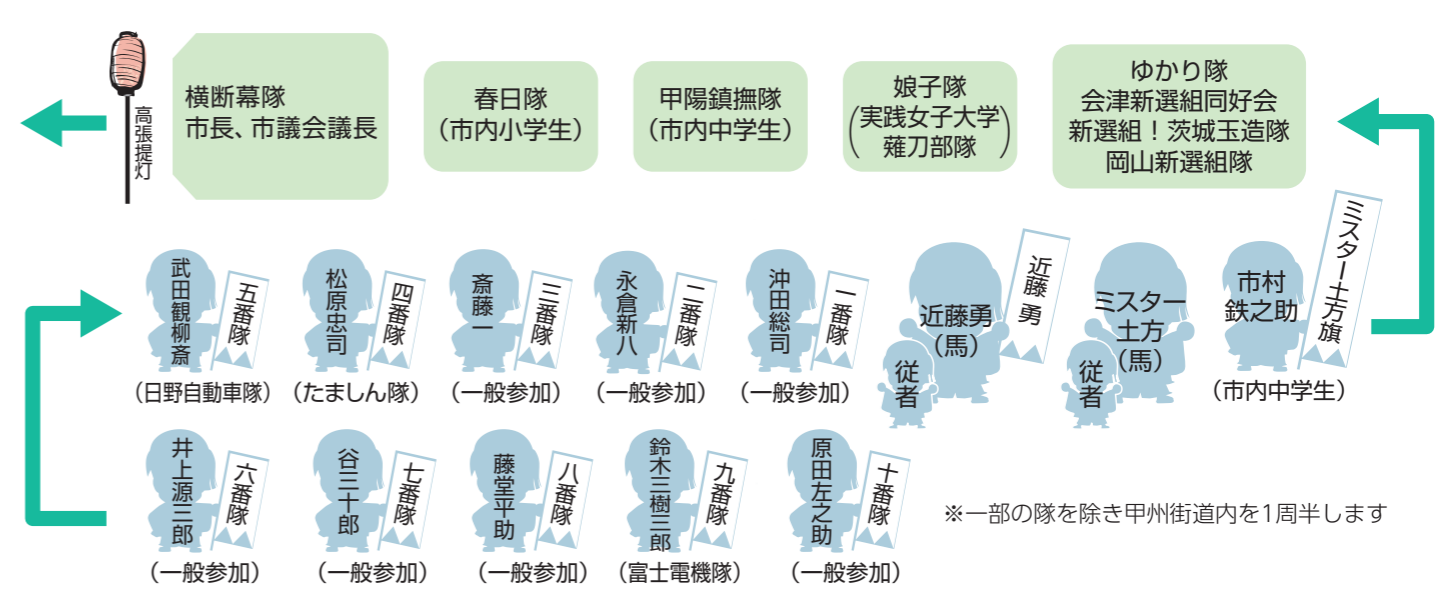

14:30～ 隊士パレード

1 八坂神社古武道演武広場

5月11日(土)
古武道の演武・体験レッスン広場
10:00～10:30 葉丸野太刀自顕流の演武
10:30～11:00 天然理心流日野道場の演武
11:00～11:30 多摩杖道会の演武
11:30～12:00 全日本刀道連盟の演武

5月12日(日)
9:00～11:45 少年剣士達による奉納試合
11:45～12:00 奉納舞「土方歳三の舞・井上源三郎の舞・沖田総司の舞」
12:00～12:10 八坂神社宮司によるお祓い
12:10～12:30 天然理心流日野道場の演武
12:30～13:00 全日本刀道連盟の演武

2 たましん前会場

5月12日(日)
12:00～12:20 A-KIDS DANCE STUDIO
12:30～12:45 ゆめのめ★和っしょい
12:55～13:15 岡島二郎 歌謡ショー
13:20～13:40 岩崎愛子 歌謡ショー
13:50～14:10 日野太鼓 のろし会

3 日野宿本陣前会場

5月12日(日)
12:00～12:15 さくらさくらカンパニー
12:20～12:30 L.PRODUCTS
12:30～12:40 志道塾
12:45～13:00 相州雅屋殺陣の会
13:05～13:15 日野市職員新選組パレード隊
13:20～13:30 さくらさくらカンパニー
13:35～13:45 L.PRODUCTS
13:50～14:00 相州雅屋殺陣の会
14:00～14:15 殺陣浪士組

飲食

1. 1 新設!日野駅商店会飲食店ブース
   ・日野の新鮮野菜を使った豚汁や鳥焼き、焼きそばなど
   ・わたがし、ポップコーン
   ・日野の地ビールTOYODA BEER
   ・バーテンダーが作るフレッシュミルズハイボールなど
   ・プロデュースbyチーム飲食店 (オステリアリノ・きなせ屋・けいの家・H.P.STYLE Kitchen・ひのっこ・リバーサイド)
2. 2 旬ケースキッチン(①焼きそば ②かき氷 ③生ビール)
3. 3 SUNWISH(株)(オミディケパブ)(ケパブ)
4. 4 7858 project (①肉巻きおにぎり ②マンゴーフロート)
5. 5 Lasagna Italiana (①ラザニア ②アラビアータ ③ハーブチキンほか)

物販

1. 6 会津若松直売所「ままま～じゃ」(会津物産販売)
2. 7 紫波町フルーツパーク(ワイン等販売)
3. 8 ひの新選組まつりオリジナルグッズ販売

9 「青のミプロ」フォトスポット

※各イベントの内容・時間等は変更となる場合があります。

車での来場はご遠慮ください。また、ごみは各自でお持ち帰りください。ご協力をお願いします。

交通規制：9:30～17:00

大手門 車両通行禁止区間(約500m)

パレードスタート地点

パレード終了地点

※14:30からの隊士パレード案内図です

1. 協賛団体
2. イオンモール多摩平の森
   - 有限会社 A & D ネットワーク
   - 京王高幡ショッピングセンター
   - 桜建設株式会社
   - 株式会社 谷井
   - 都民交通事業株式会社

- 日電エアコン株式会社
- 日野自動車株式会社
- 日野台印刷株式会社
- 株式会社 百草造園
- 沖田総司五代目子孫 沖田千恵子
- 日野市国際交流協会

- アイグラン
- イオンテール機イオンスタイル多摩平の森
- 井上源三郎資料館
- 有限会社 岩田建設
- 株式会社 大木不動産
- 株式会社 大塚設備
- 大貫ファーム
- 奥住喜樹
- 株式会社 金田興業
- 株式会社 協和日成 環境空調部

- 株式会社 グリーン計画
- 株式会社 KT多摩精機
- 有限会社 ケイディワークス
- 国産機械株式会社
- 小林和男
- 有限会社 駒沢産業
- 佐藤彦五郎新選組資料館
- 三栄観光開発株式会社
- 株式会社 三和塗建
- シティホテル高幡

- 株式会社 シルバービレッジ
- セイコーエプソン株式会社
- 石田寺
- セブンイレブン日野駅前店
- 株式会社 セレモア
- 大東京信用組合 日野支店
- 平公郎
- 平広己
- 高幡不動参道会
- 高幡不動商店会

- 株式会社 高幡ホーム
- 株式会社 高幡まんじゅう松盛堂
- 高幡若宮通り商店会
- 有限会社 滝瀬商店
- 多摩工業協同組合
- 多摩電気工事株式会社
- 千代田運輸株式会社
- 電化ショップ タカノ
- (公社)東京都宅地建物取引業協会 第十二ブロック 多摩支部
- 東洋アルチタイト販売株式会社