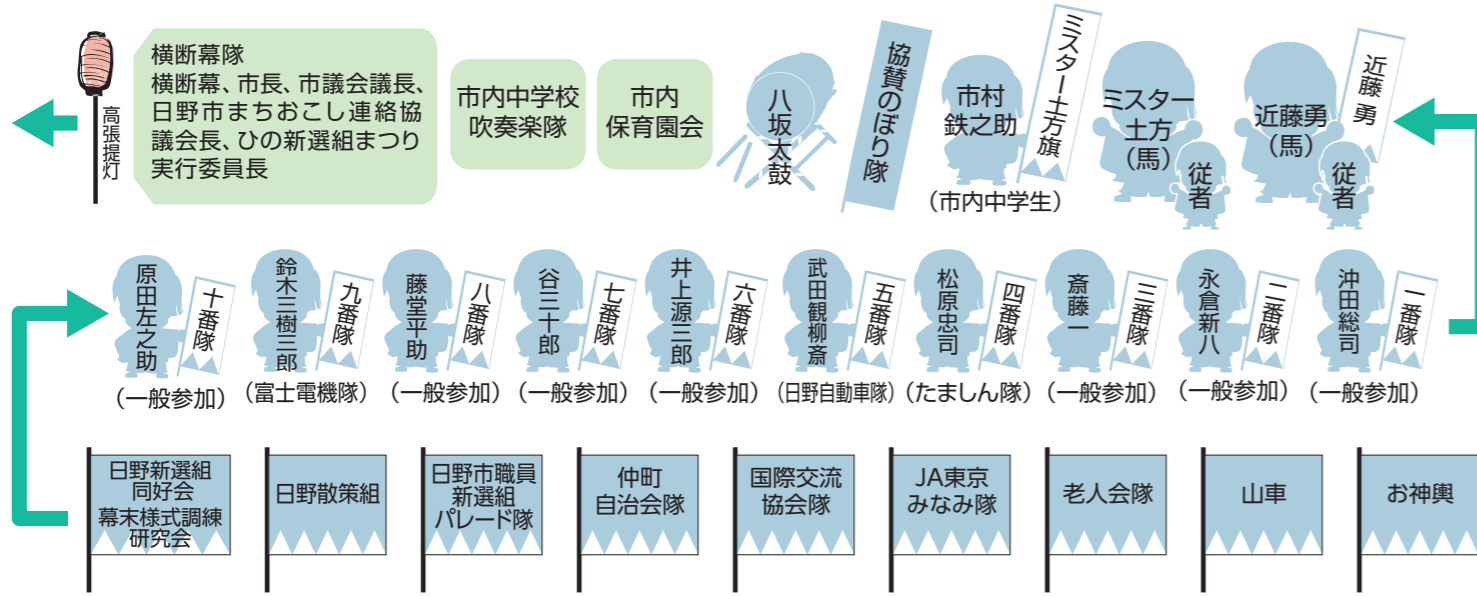

5/12日のパレードコース/催し物

日野宿会場

9:50～ オープニングパレード