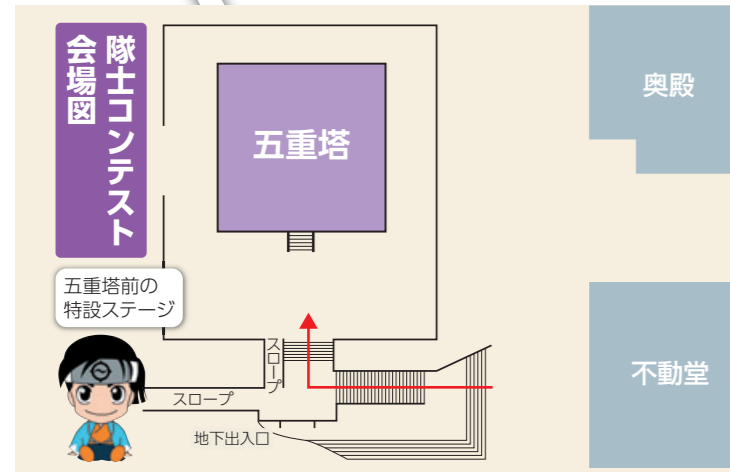

③ 土方歳三像前

- ・ひの新選組まつりオリジナルグッズ販売
- ・石川県、福島県復興支援物産販売
- ・「青のミプロ」フォトスポット

※各イベントの内容・時間等は変更となる場合があります

協賛団体
高幡不動尊
日野市商工会
(特非)日野市観光協会
京王電鉄株式会社
東京日野ロータリークラブ

(公社)日野法人会
東京南農業協同組合
東京日野ライオンズクラブ
東京日野プロバスケットボールクラブ
東京飛火野ロータリークラブ

(一社)日野青年会議所
株式会社エスアイシステム
コニカミノルタ株式会社
(株)ジェイコム東京八王子・日野局
大和証券株式会社多摩支店

多摩信用金庫
富士電機株式会社
普門寺
南観光交通株式会社
山口不動産株式会社