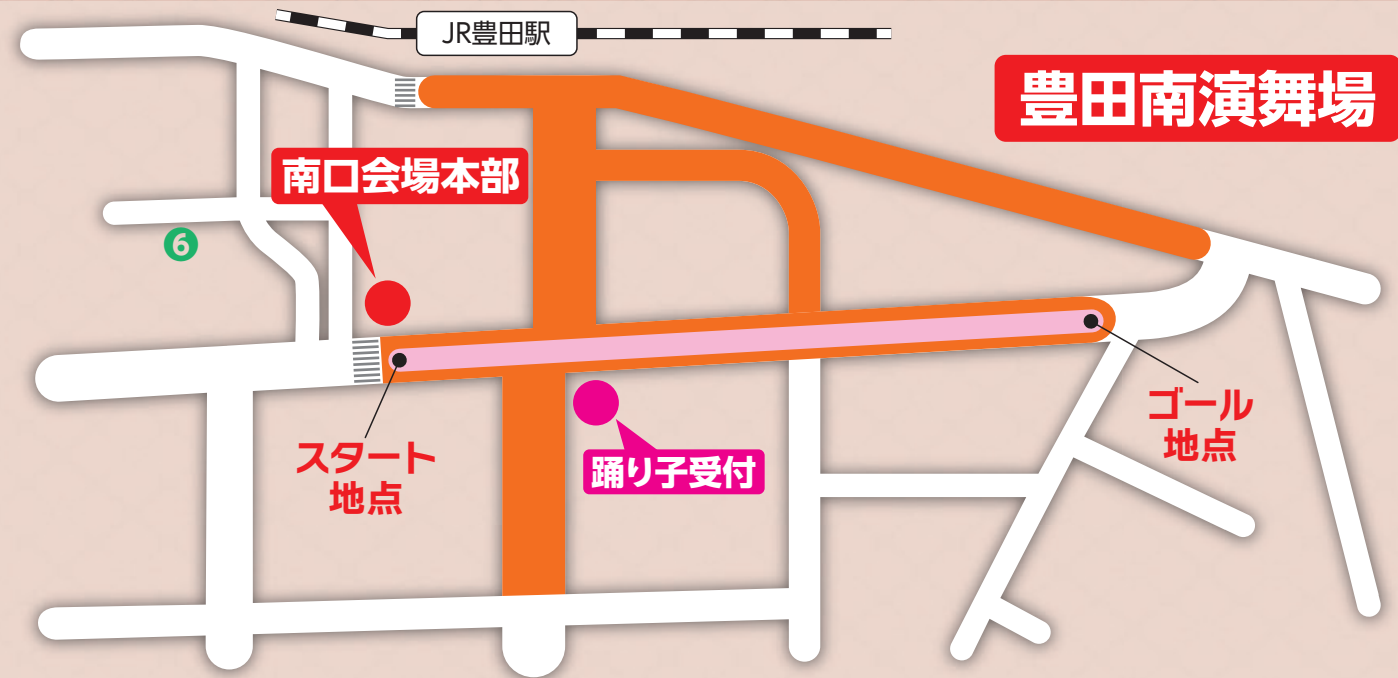

豊田駅の北と南がよさこい踊
りの熱気に包まれます。

多摩平演舞場
(JR豊田駅北口通り)

9:20~開会式 10:00~演舞
大通りを流し踊りする会場です

豊田南演舞場
(JR豊田駅南口周辺)

10:00~演舞
南口駅前の東西に延びる流し踊
り会場です

※会場周辺は交通規制が行われます。大変ご迷惑を
おかけいたしますが、迂回をお願いいたします。

※来場者駐車場はございません。会場へは
公共交通機関をご利用ください。

第20回 ひのよさこい祭

多摩平演舞場

タイムスケジュール 多摩平演舞場(9:20~16:00)

9:20~開会式 10:00~よさこい踊り

10:00	RIKIOH 无邪志府中魁星 Summer Zipper 旭ヶ丘商工連 Betty's 妃龍 dance company REIKA組	さくら連 流星 こぶち鯨 舞華 調布よさこい組 舞夢 日野本丁筋 よさ恋人 踊り屋MIX 新選組REVO
10:30	楽楽楽楽楽 Grantよさこいクラブ 駿河リゾート ぞっこん町田 '98 多摩っこ じょいそーらん日野今井組	13:00 わいわい連 実践女子大学YOSAKOIソーラン部WING 国士無双 藍なり Cheerful 須賀IZANAI連関東
11:00	福豆 スコレーひの 花町百人衆 関東学院大学“誇咲”	14:00 大旗振り流し
休憩		休憩
11:25	RIKIOH 无邪志府中魁星 Summer Zipper 妃龍 旭ヶ丘商工連 Betty's dance company REIKA組 駿河リゾート	14:15 さくら連 こぶち鯨 流星 14:30 日野本丁筋 よさ恋人 舞華 調布よさこい組 舞夢 踊り屋MIX 実践女子大学YOSAKOIソーラン部WING
12:00	Grantよさこいクラブ 楽楽楽楽楽 じょいそーらん日野今井組 ぞっこん町田 '98 多摩っこ 花町百人衆 関東学院大学“誇咲”	15:00 藍なり Cheerful 国士無双 須賀IZANAI連関東 新選組REVO わいわい連 よさこいひの連盟
12:30	福豆 スコレーひの	15:30

会場案内 演舞スケジュール

豊田駅北側駅前メインの通りを通行止めにした多摩平演舞場、豊田駅南側の東西に延びる通りの豊田南演舞場がまつりの会場です。

タイムスケジュール 豊田南演舞場(10:00~16:00)

10:00~よさこい踊り

10:00	さくら連 流星 こぶち鯨 舞華 調布よさこい組 舞夢 日野本丁筋	11:30	さくら連 こぶち鯨 流星 日野本丁筋 よさ恋人 舞華	13:00	无邪志府中魁星 Summer Zipper 旭ヶ丘商工連 Betty's 妃龍 dance company REIKA組 楽楽楽楽楽 Grantよさこいクラブ 駿河リゾート	14:30	妃龍 旭ヶ丘商工連 Betty's dance company REIKA組 駿河リゾート Grantよさこいクラブ 楽楽楽楽楽
10:30	よさ恋人 踊り屋MIX 新選組REVO わいわい連 実践女子大学YOSAKOIソーラン部WING 国士無双	12:00	調布よさこい組 舞夢 踊り屋MIX 実践女子大学YOSAKOIソーラン部WING 藍なり Cheerful 国士無双	13:30	ぞっこん町田 '98 多摩っこ じょいそーらん日野今井組 福豆 スコレーひの 花町百人衆 関東学院大学“誇咲”	15:00	じょいそーらん日野今井組 ぞっこん町田 '98 多摩っこ 花町百人衆 関東学院大学“誇咲” 福豆 スコレーひの 大旗振り 固定
11:00	藍なり Cheerful 須賀IZANAI連関東 大旗振り流し	12:30	須賀IZANAI連関東 新選組REVO わいわい連 よさこいひの連盟 RIKIOH	14:00	花町百人衆 関東学院大学“誇咲”	15:30	スコレーひの 大旗振り 固定
休憩		休憩		休憩		休憩	
				14:15		RIKIOH	

会場周辺において交通規制がかかります。
また地方車(踊り子を先導する音響車両)からの大きな音が予想されますが、ご理解ご協力をお願いいたします。

【交通規制時間・箇所】 多摩平演舞場 9:00~17:00 豊田南演舞場 9:30~17:00
両演舞場図の **オレンジ色** の道路区間

豊田グルメMAP

JR豊田駅周辺のお得な飲食店情報をご案内しています。
MAPに掲載の飲食店では、祭り当日のご利用にあたり、MAPを持参(スマートフォン等の画面提示も可)、または「MAPを見た」と伝えると特典がもらえます。
ぜひ、ご利用ください。