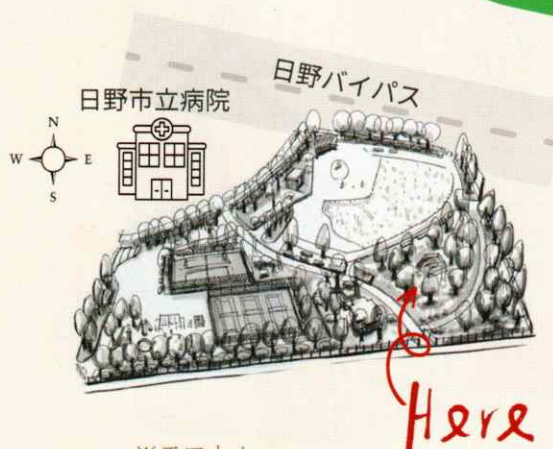

# MARCHÉ DE NOËL 2023

買って、食べて、体験して♪  
ワークショップ・飲食・雑貨販売など全21ブース

日野市で第2回目！開催のマルシェ・ド・ノエル  
お子様から大人まで楽しめるイベント！

日 2023年12月2日 (土)  
に 11時～15時  
ち

場 東京都日野市 多摩平第一公園  
所 東京都日野市多摩平4丁目2 うちたす  
JR中央線豊田駅北口から  
バス 八王子駅北口行き 市立病院入口下車 徒歩1分