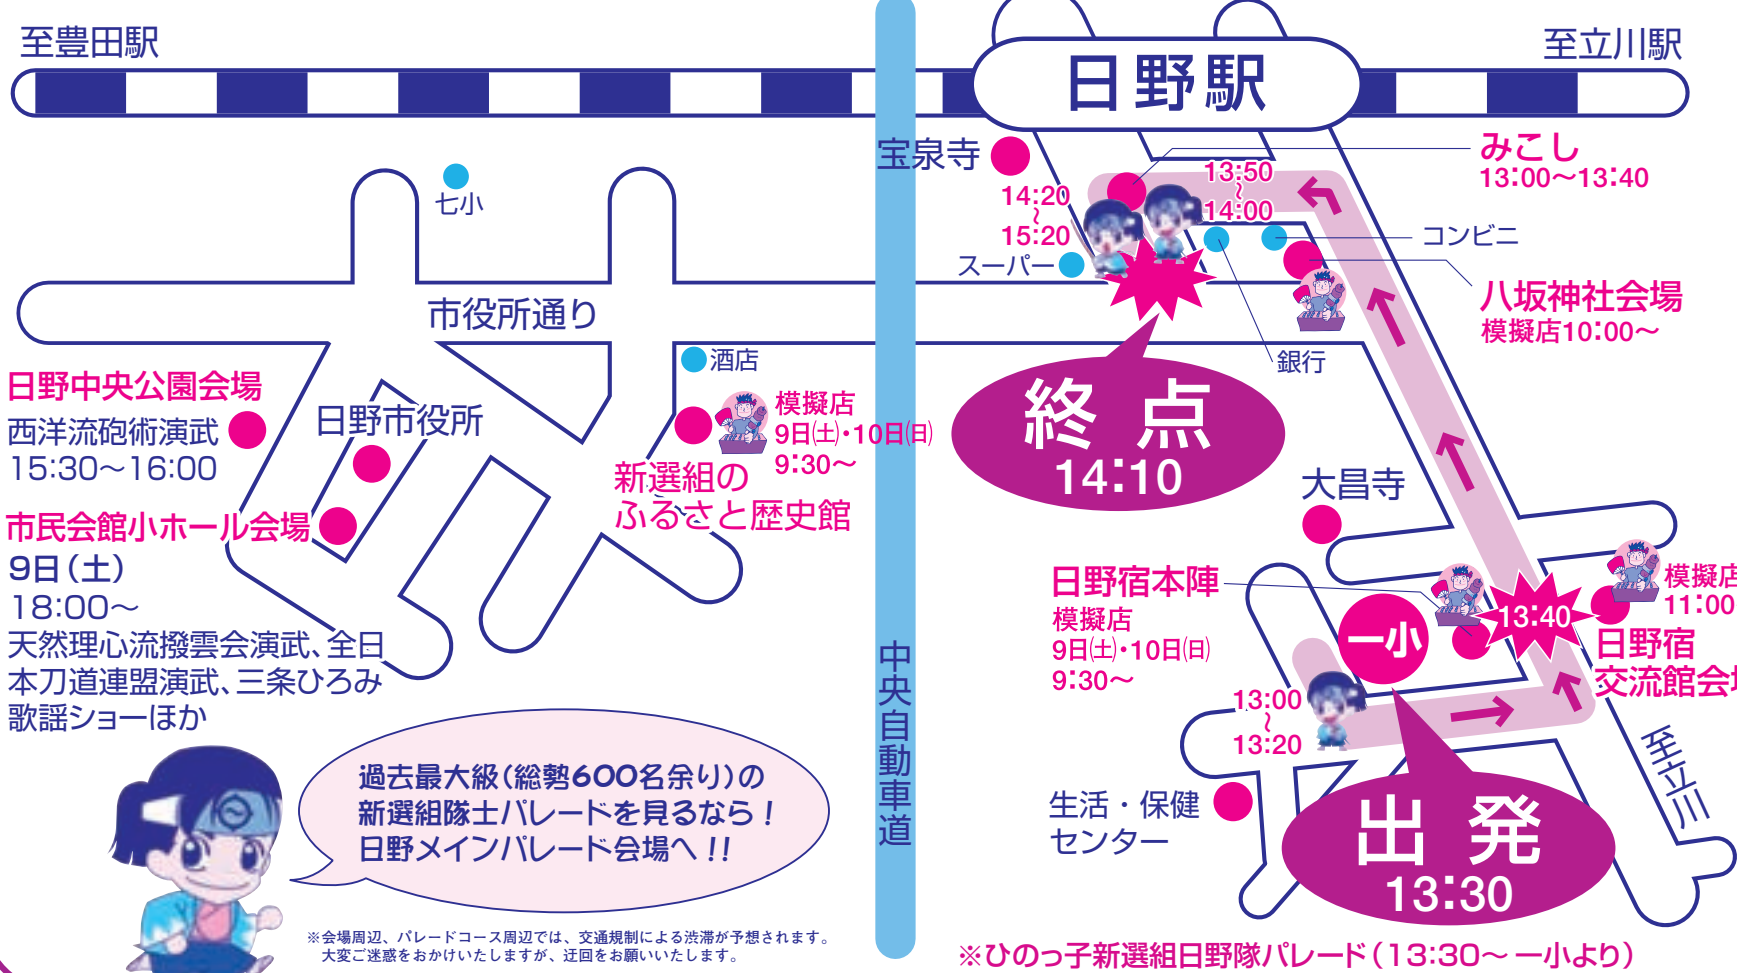

# 10日(日) 新選組パレードコース・模擬店・催し物

## 高幡パレード

10:00~12:00

- 勝ち鬨
- 殺陣パフォーマンスコンテスト
- 殺陣演武
- 模擬店・催し物

出発、終点 9:30~10:40  
出陣式 (大日堂) 9:30  
高幡不動尊メイン会場

※ひのっ子新選組高幡隊パレード(10:15~参道通りより)

## 日野メインパレード

13:00~15:20

- 勝ち鬨
- 殺陣パフォーマンスコンテスト
- 殺陣演武
- 模擬店・催し物

日野中央公園会場 西洋流砲術演武 15:30~16:00  
市民会館小ホール会場 9日(土) 18:00~ 天然理心流撥雲会演武、全日本刀道連盟演武、三条ひろみ 歌謡ショーほか

過去最大級(総勢600名余り)の新選組隊士パレードを見るなら! 日野メインパレード会場へ!!

※ひのっ子新選組日野隊パレード(13:30~一小より)

### 【高幡パレード】タイムスケジュール

時間	内容	場所
9:30	出陣式	大日堂前
9:45	日野太鼓演奏	奥殿前
9:50	法楽	歳三像前
9:55	勝ち鬨	
10:05	殺陣演武	
10:15	参道パレード開始	参道通り
10:15	勝ち鬨	
10:40	到着	高幡不動尊 大日堂
11:00	殺陣パフォーマンスコンテスト	イン 高幡
12:00	パフォーマンスコンテスト終了	参道通り