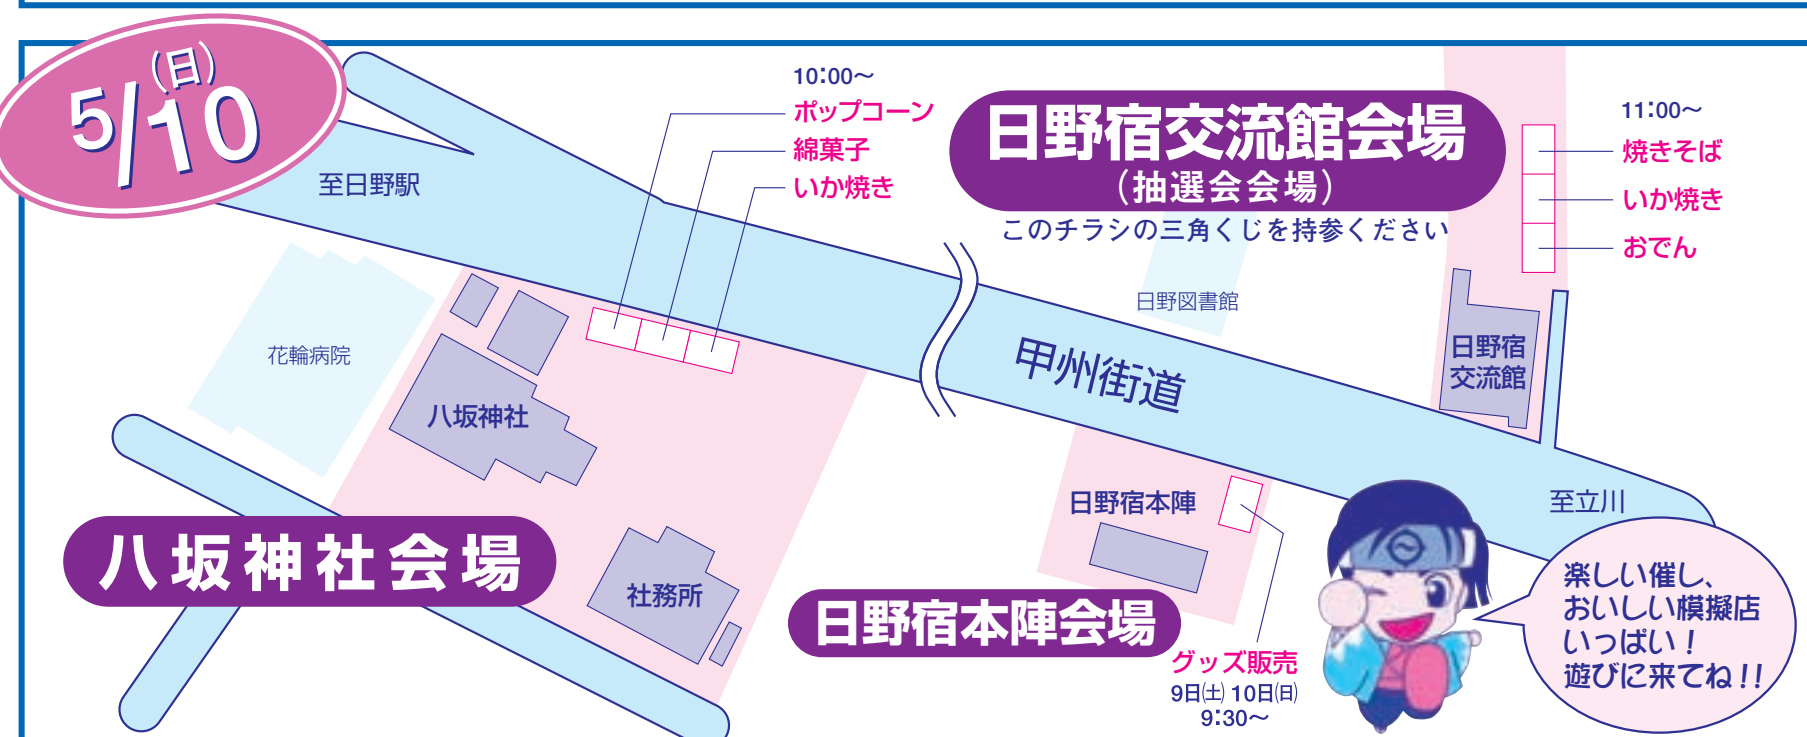

八坂神社会場

楽しい催し、おいしい模擬店いっぱい! 遊びに来てね!!

※予定は変更になる可能性があります。パレード、演武につきましては、雨天中止の場合があります。