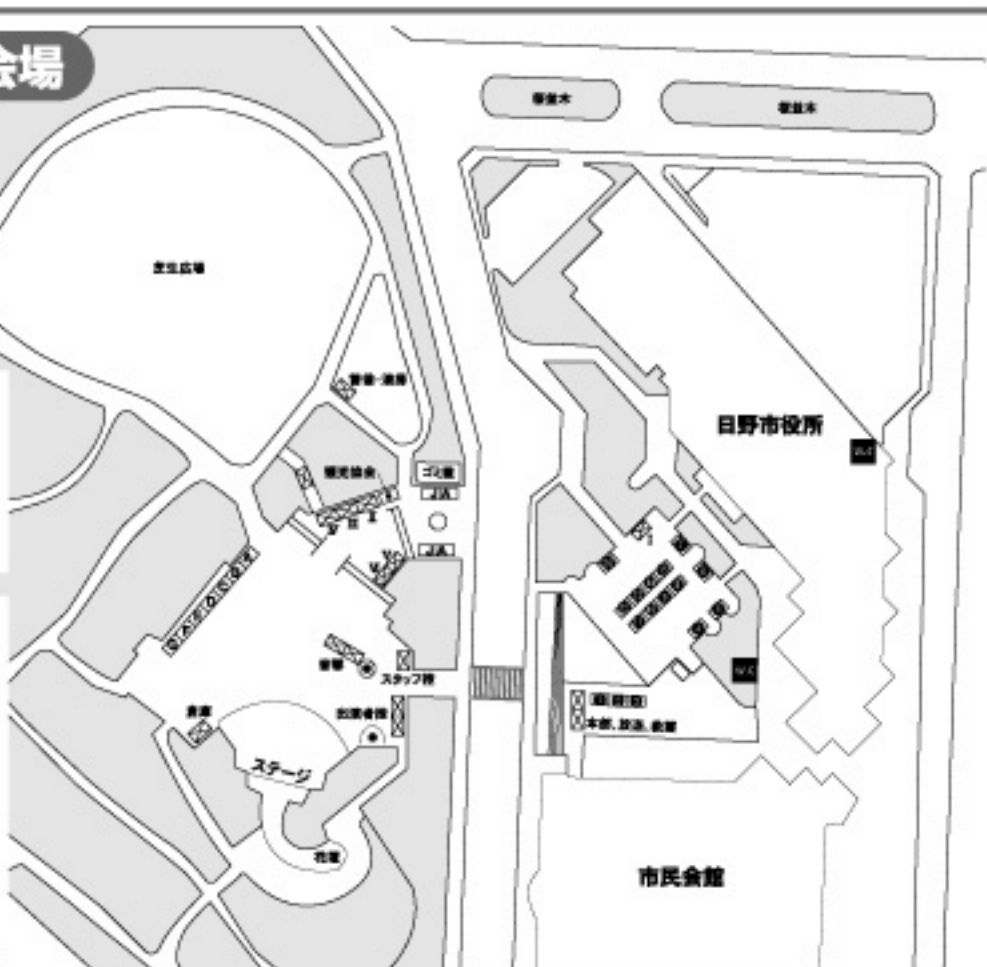

# 各会場の出店案内

## 日野中央公園会場

5/8(土) 9(日)

10:00~

- ☒ □ ..... 提供テント
- ①~⑩ ..... 飲食関係
- A~G ..... 物販関係
- I~V ..... 幸かりの地

※ 来賓受付は出演者控を使用

- ① 鎌河高原ビール  
ビール・お茶
- ② 多摩車ドライビングスクール  
フランクフルト
- ③ 街マルス  
タコ焼・ニワまんじゅう
- ④ 輪ごん  
タコ焼・焼そば
- ⑤ 茶の間  
とうもろこし・イカ焼
- ⑥ 遠藤商店  
カキ氷
- ⑦ 源丸文商店  
生ビール・ジュース(ペットボトル)
- ⑧ 武蔵食品  
お好み焼・おさつスティック
- ⑨ 株式会社福喜地所  
ナンドック
- ⑩ ちんぐ  
韓国風お好み焼
- ⑪ 源高嶋まんじゅう板盛堂  
だんご・まんじゅう類・  
和菓子パック・助火弁当
- ⑫ 花笠同好会  
玉こんにゃく・とうもろこし・ラムネ
- ⑬ クレープの店ちゃとらん  
クレープ
- ⑭ 西森商事  
やきとり・後世保バーガー
- ⑮ 源アクティス  
焼餃子
- ⑯ 源ピアンカ  
焼そば・オキナワドーナッツ

- I 元祖会津ソース串カツ 串橋  
串揚げ・芋けんぴ
- II 長岡市観光課  
観光長岡米百俵まつり実行委員会  
米百俵まつりのPR・パネル展示・  
米百俵グッズ販売
- III 松前観光協会  
松前漬・スルメ・せいべい等
- IV 新選組演山隊  
パネル展示・新選組グッズ展示販売
- V 滝野川新選組まつり実行委員会  
滝野川新選組まつりPR
- VI 市谷橋町試術館  
パンフ配布

八坂神社会場