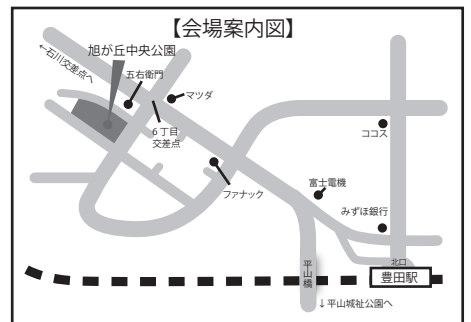

第11回

# たきび祭

前夜祭・本祭

童謡「たきび」の作詞者である「異聖歌」をより多くの方に知っていただきたい。そんな思いから、「異聖歌」が後半生を過ごされた日野市旭が丘に存在する商店・会社で組織する「旭が丘商工連合会」では、たきび会との共催、地域各団体の協賛・協力を得て、「第11回たきび祭」を開催いたします。

入場は無料です。多数の皆様のご来場をお待ちしております！

**前夜祭** 12月9日(金) 15:00~17:30  
旭が丘地区センター・詩碑前