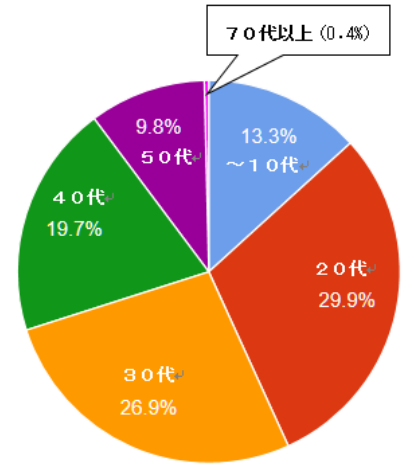

第20回ひの新選組まつり

「同時代の人物」配役アンケート集計結果

ひの新選組まつり実行委員会
パレード部会

1. 目的

平成29年5月13日（土）・14日（日）開催予定の第20回ひの新選組まつり
隊士パレード「新選組と同時代の人物」募集配役の参考にするため

2. 集計期間

平成28年10月1日～平成28年10月31日

3. 実施方法

「新選組のふるさと日野」ホームページにて告知
WEBアンケートツールを利用して集計

4. 回答数

回答総数 265件

5. 集計結果

次頁参照

問1 あなたの性別を教えてください。

- 男性
- 女性

問2 あなたの年齢を教えてください。

- ~10代
- 20代
- 30代
- 40代
- 50代
- 70代以上

問3 ひの新選組まつりを見たことはありますか。

- 毎年
- 数回
- 1回
- まだない

問4 隊士パレードに参加したことはありますか。

- はい
- いいえ

問5 隊士パレードの「新選組と同時代の人物」でどのような役が見たいですか。
 (記載がない場合は“その他”にご記入ください) ※複数選択可 (回答必須)

[“その他” の回答]