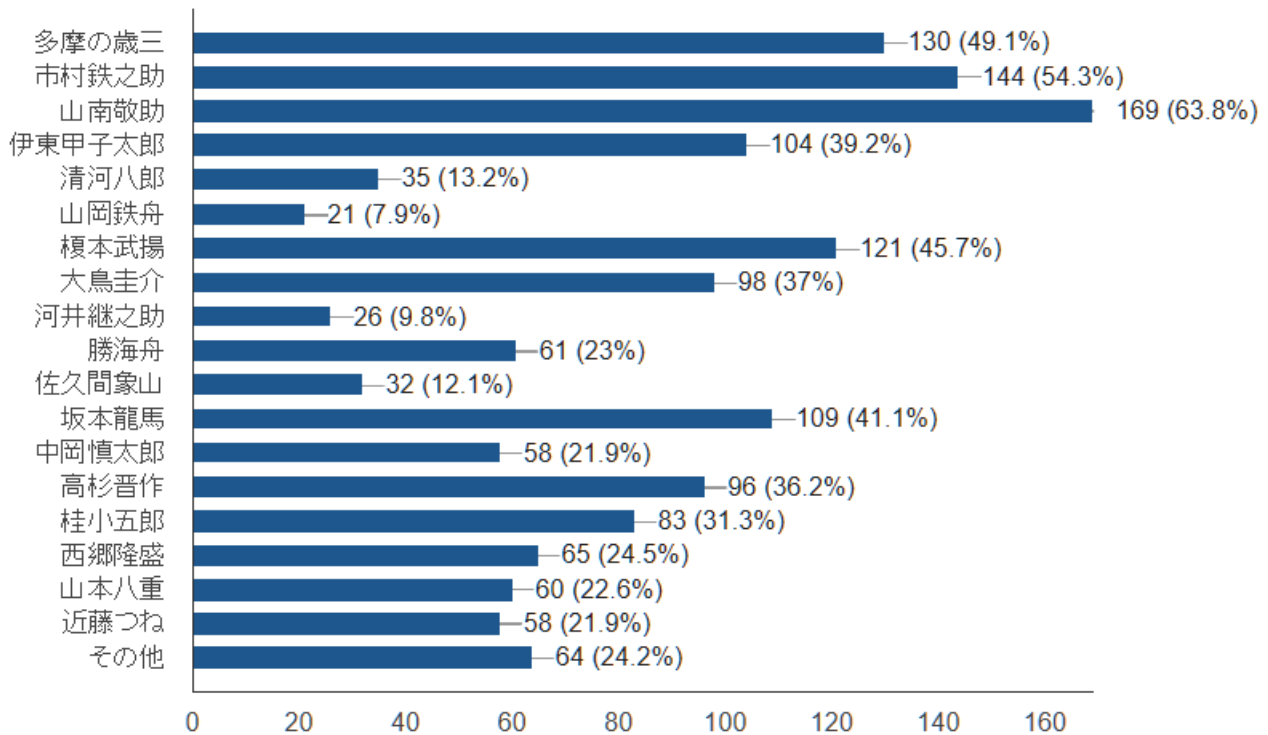

「新選組のふるさと日野」ホームページにて告知
WEBアンケートツールを利用して集計

4. 回答数

回答総数 265件

5. 集計結果

次頁参照

問1 あなたの性別を教えてください。

- 男性
- 女性

問2 あなたの年齢を教えてください。

- ~10代
- 20代
- 30代
- 40代
- 50代
- 70代以上

問3 ひの新選組まつりを見たことはありますか。

- 毎年
- 数回
- 1回
- まだない

問4 隊士パレードに参加したことはありますか。

- はい
- いいえ

問5 隊士パレードの「新選組と同時代の人物」でどのような役が見たいですか。
 (記載がない場合は“その他”にご記入ください) ※複数選択可 (回答必須)

[“その他” の回答]