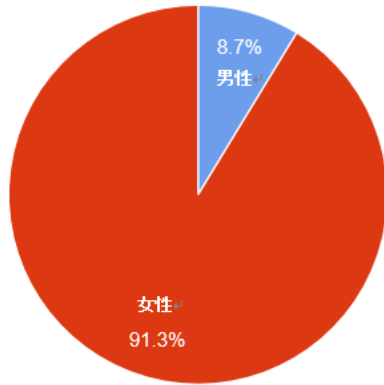

第20回ひの新選組まつり

「同時代の人物」配役アンケート集計結果

ひの新選組まつり実行委員会
パレード部会

1. 目的

平成29年5月13日（土）・14日（日）開催予定の第20回ひの新選組まつり
隊士パレード「新選組と同時代の人物」募集配役の参考にするため

2. 集計期間

平成28年10月1日～平成28年10月31日

3. 実施方法

「新選組のふるさと日野」ホームページにて告知
WEBアンケートツールを利用して集計

4. 回答数

回答総数 265件

5. 集計結果

次頁参照

問1 あなたの性別を教えてください。

- 男性
- 女性

問2 あなたの年齢を教えてください。

- ~10代
- 20代
- 30代
- 40代
- 50代
- 70代以上

問3 ひの新選組まつりを見たことはありますか。

- 毎年
- 数回
- 1回
- まだない

問4 隊士パレードに参加したことはありますか。

- はい
- いいえ

問5 隊士パレードの「新選組と同時代の人物」でどのような役が見たいですか。
 (記載がない場合は“その他”にご記入ください) ※複数選択可 (回答必須)

[“その他” の回答]