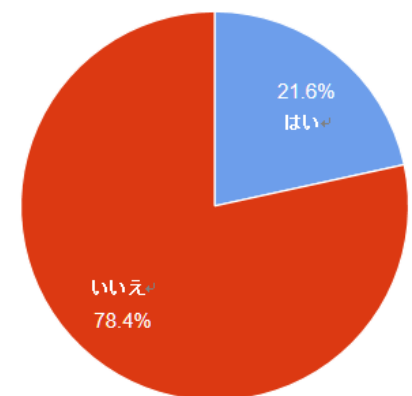

「新選組のふるさと日野」ホームページにて告知
WEBアンケートツールを利用して集計

4. 回答数

回答総数 265件

5. 集計結果

次頁参照

問1 あなたの性別を教えてください。

- 男性
- 女性

問2 あなたの年齢を教えてください。

- ~10代
- 20代
- 30代
- 40代
- 50代
- 70代以上

問3 ひの新選組まつりを見たことはありますか。

- 毎年
- 数回
- 1回
- まだない

問4 隊士パレードに参加したことはありますか。

- はい
- いいえ

問5 隊士パレードの「新選組と同時代の人物」でどのような役が見たいですか。
 (記載がない場合は“その他”にご記入ください) ※複数選択可 (回答必須)

[“その他” の回答]

1 2 票：伊庭八郎

6 票：松平容保、安富才助

3 票：相馬主計、古高俊太郎

2 票：芹沢鴨、山崎丞、野村利三郎、近藤周助、徳川慶喜、白虎隊、久坂玄瑞、岡田以蔵、清水次郎長

1 票：孝明天皇、徳川家茂、山川大蔵、秋月悌次郎、佐川官兵衛、川崎尚之助、中島登、甲陽鎮撫隊、佐藤彦五郎、佐藤のぶ、深雪太夫、糸里、中澤琴、相楽総三、五代友厚、吉田松陰、河上彦斎、中村半次郎、試衛館時代の隊士達

問6 あなたの好きな幕末の人物は誰ですか。