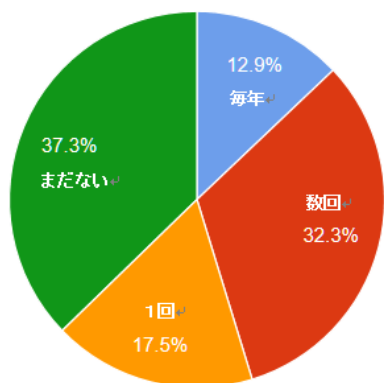

第20回ひの新選組まつり

「同時代の人物」配役アンケート集計結果

ひの新選組まつり実行委員会
パレード部会

1. 目的

平成29年5月13日（土）・14日（日）開催予定の第20回ひの新選組まつり
隊士パレード「新選組と同時代の人物」募集配役の参考にするため

2. 集計期間

平成28年10月1日～平成28年10月31日

3. 実施方法

「新選組のふるさと日野」ホームページにて告知
WEBアンケートツールを利用して集計

4. 回答数

回答総数 265件

5. 集計結果

次頁参照

問1 あなたの性別を教えてください。

- 男性
- 女性

問2 あなたの年齢を教えてください。

- ~10代
- 20代
- 30代
- 40代
- 50代
- 70代以上

問3 ひの新選組まつりを見たことはありますか。

- 毎年
- 数回
- 1回
- まだない

問4 隊士パレードに参加したことはありますか。

- はい
- いいえ

問5 隊士パレードの「新選組と同時代の人物」でどのような役が見たいですか。
 (記載がない場合は“その他”にご記入ください) ※複数選択可 (回答必須)

[“その他” の回答]